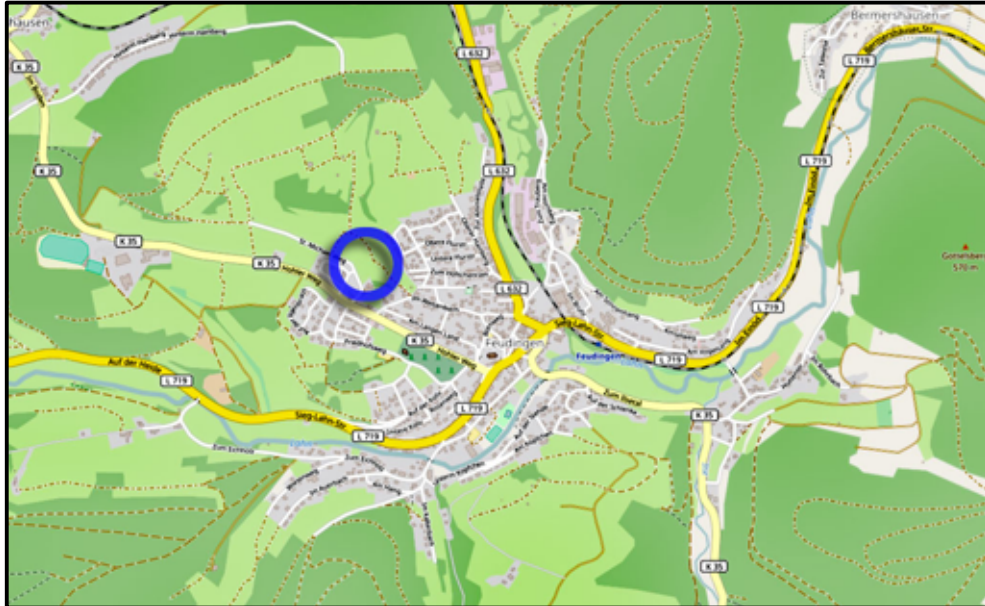

Bauleitplanung der Stadt Bad Laasphe, Stadtteil Feudingen

Aufstellung eines vorhabenbezogenen Bebauungsplans "Sankt-Michael-Weg"

- Bebauungsplan gem. § 13b BauGB -

Räumliche Lage (OpenStreetMap - unmaßstäblich)

Räumlicher Geltungsbereich und Entwurf des
vorhabenbezogenen Bebauungsplans "Sankt-Michael-Weg"
(unmaßstäblich)