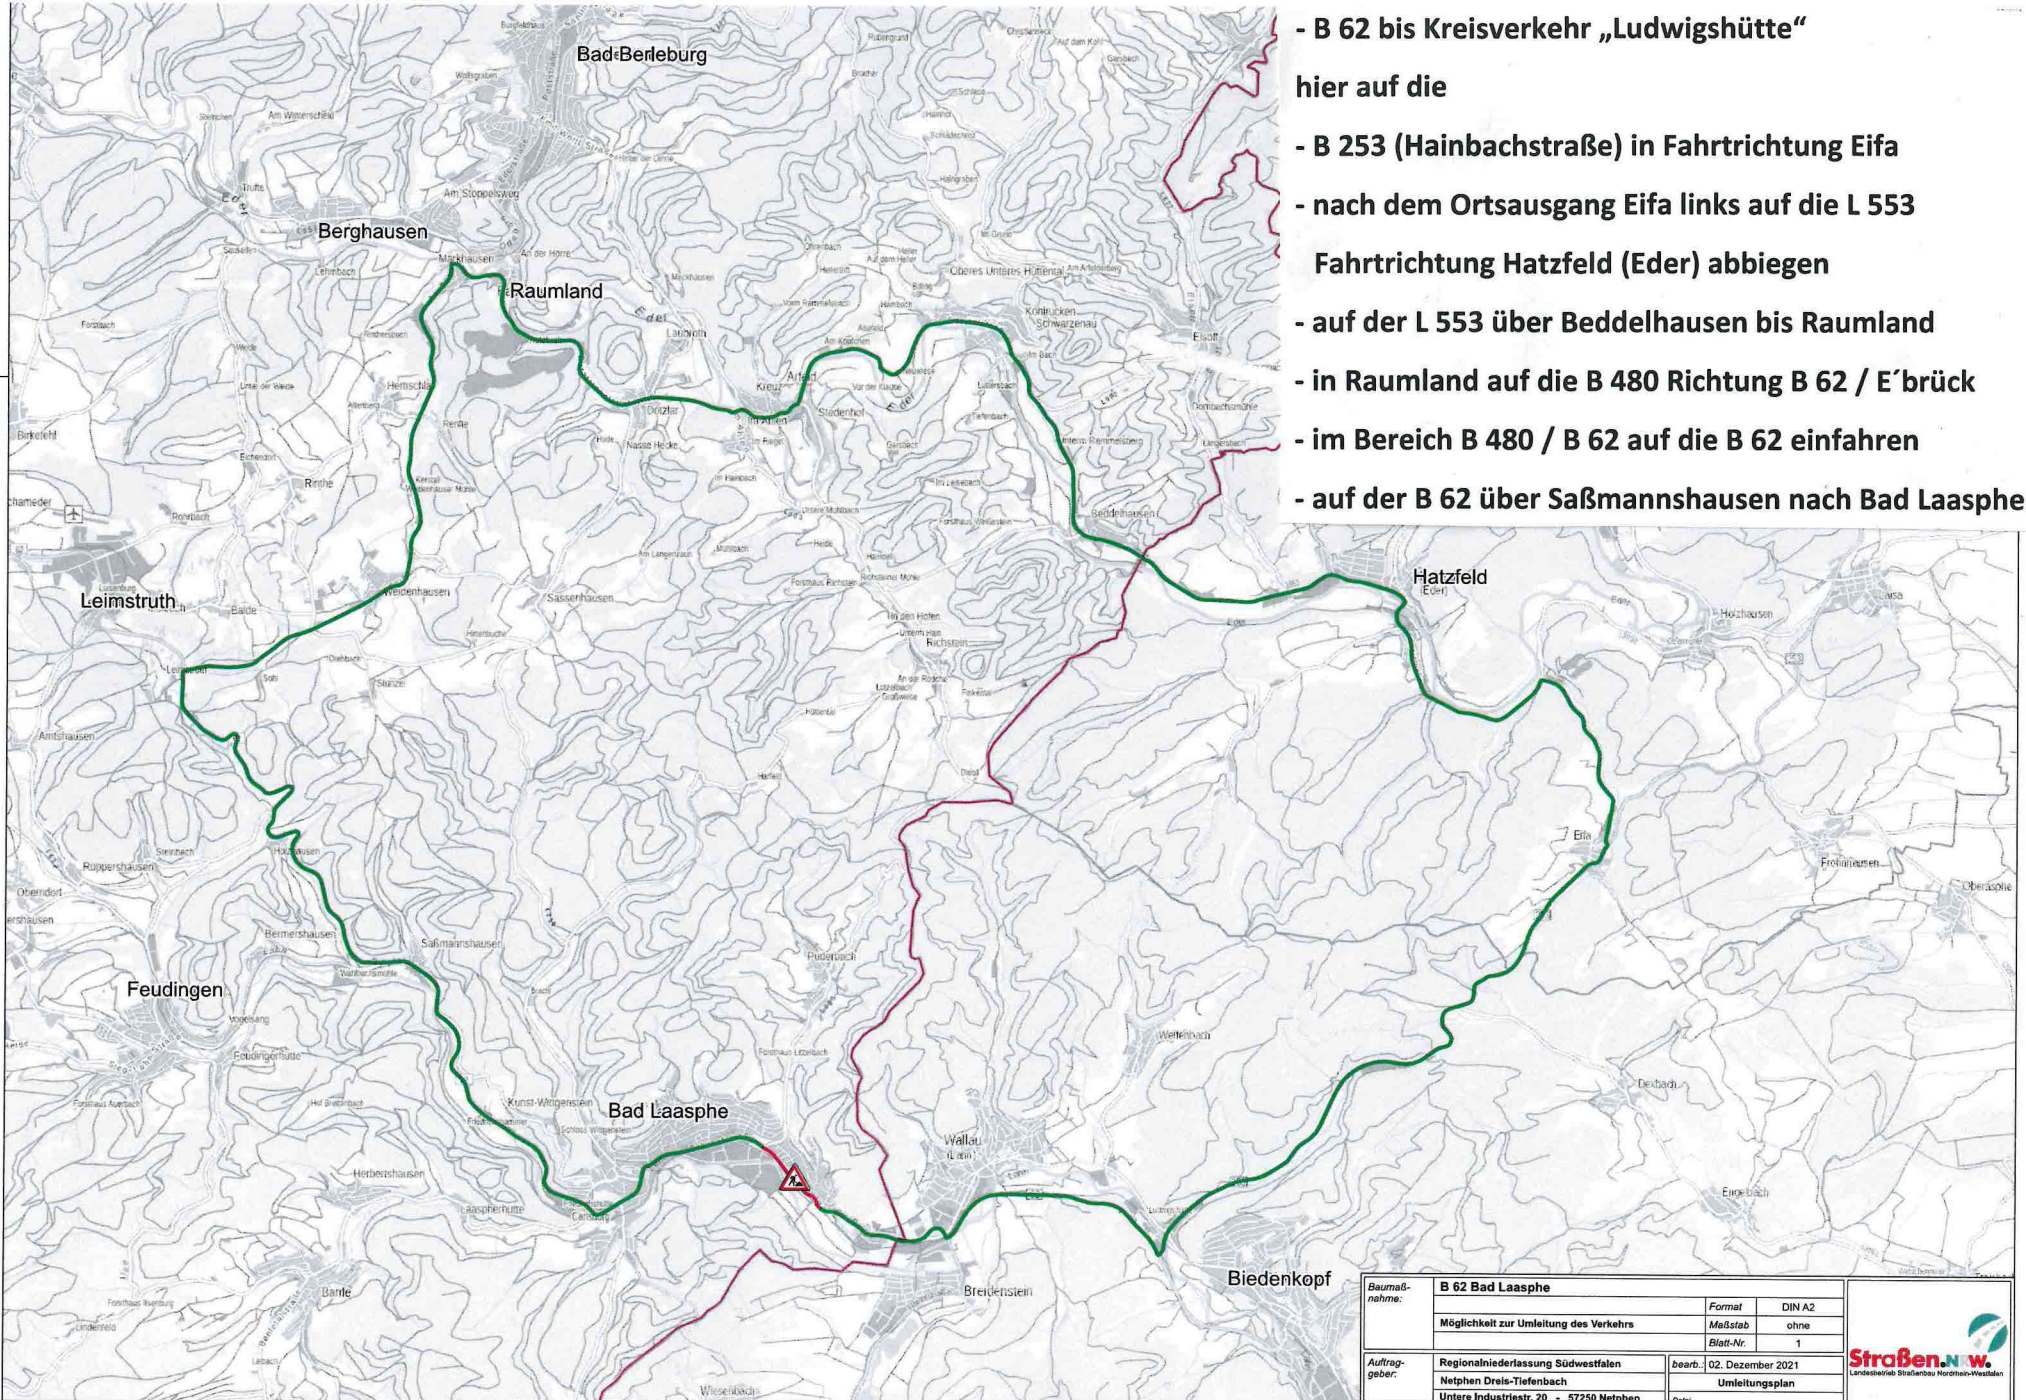

Vollsperrung zwischen Bad Laasphe und Niederlaasphe

Umleitung des Verkehrs zwischen Bad Laasphe und Wallau

- B 62 bis Kreisverkehr „Ludwigshütte“
- hier auf die
- B 253 (Hainbachstraße) in Fahrtrichtung Eifa
- nach dem Ortsausgang Eifa links auf die L 553
- Fahrtrichtung Hatzfeld (Eder) abbiegen
- auf der L 553 über Beddelhausen bis Raumland
- in Raumland auf die B 480 Richtung B 62 / E'brück
- im Bereich B 480 / B 62 auf die B 62 einfahren
- auf der B 62 über Saßmannshausen nach Bad Laasphe.

Baumaßnahme:	B 62 Bad Laasphe		Format	DIN A2
	Möglichkeit zur Umleitung des Verkehrs		Maßstab	ohne
Auftraggeber:	Regionalniederlassung Südwestfalen		Blatt-Nr.	1
	Netphen Dreis-Tiefenbach		bearb.: 02. Dezember 2021	
	Untere Industriestr. 20 - 57250 Netphen		Umleitungsplan	